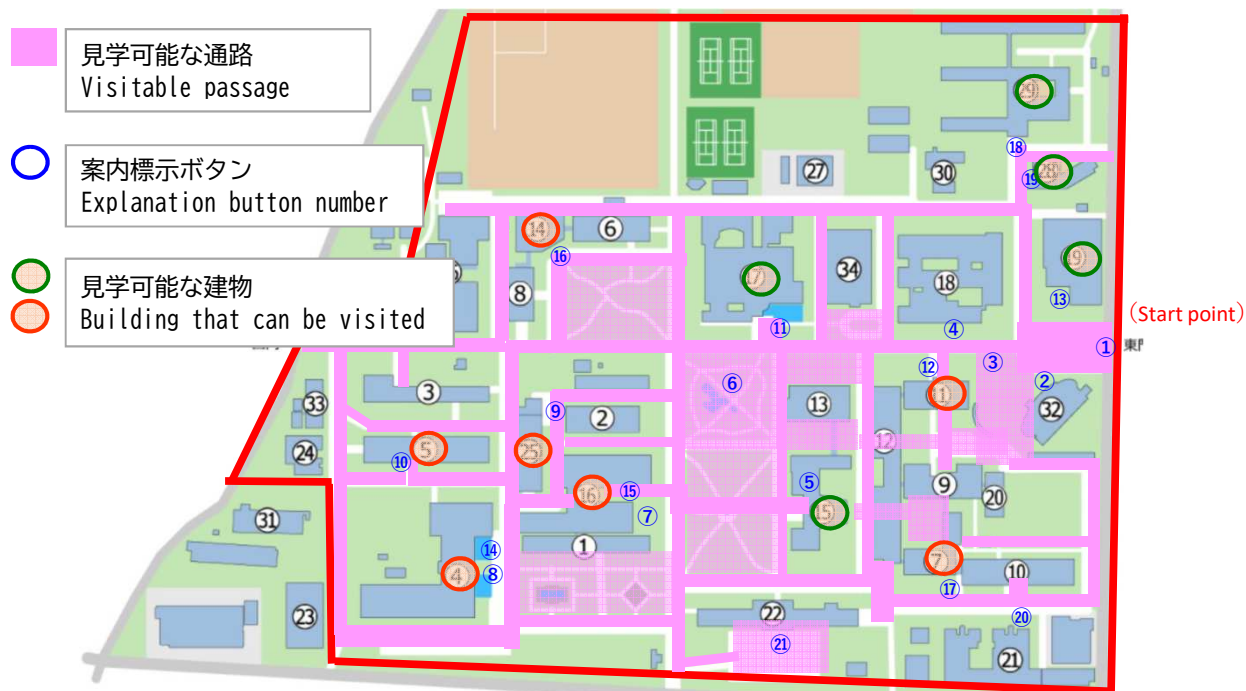

● Island map for Koganei Campus, TUAT

生活の島 (Living Island)
 Island Code 0248 2961 5914
 Island Name 東京農工大学 TUAT KOGANEI VIRTUAL CAMPUS
 研究の島 (Research Island)
 Island Code 6396 3344 9293
 Island Name TUAT KOGANEI VIRTUAL CAMPUS LABO

Button Number	Living	Research	Name
①			小金井キャンパス東門 : Koganei Campus East Gate (Start Point)
②			140周年記念会館 (エリプス) : Ellipse
③			ケヤキ並木 : Zelkova Street
④			芸術作品 : Artworks
⑤	○		講義棟 : Lecture Hall Building
⑥			中庭 : Relaxing Courtyard
⑦			新1号館 : New Building 1
⑧		○	化学物理工学科 : Department of Applied Physics and Chemical Engineering lab
⑨		○	ものづくり創造工学センター : Center for Design and Manufacturing
⑩		○	機器分析施設 : Instrumentation Analysis Center
⑪	○		小金井図書館 : Koganei Library
⑫		○	生命工学科 : Department of Biotechnology and Life Science lab
⑬	○		総合会館 (ペガサス) : Multipurpose Hall Pegasus
⑭		○	生体医用システム工学科 : Department of Biomedical Engineering lab
⑮		○	応用化学科 : Department of Applied Chemistry lab
⑯		○	機械システム工学科 : Department of Mechanical Systems Engineering lab
⑰		○	知能情報システム工学科 : Department of Electrical Engineering and Computer Science lab
⑱	○		学生寮 (樺寮) : Student Dormitories
⑲	○		小金井国際交流会館 : Koganei International House
⑳			先端産学連携研究推進センター : University Research Administration Center
㉑			科学博物館 : Nature and Science Museum